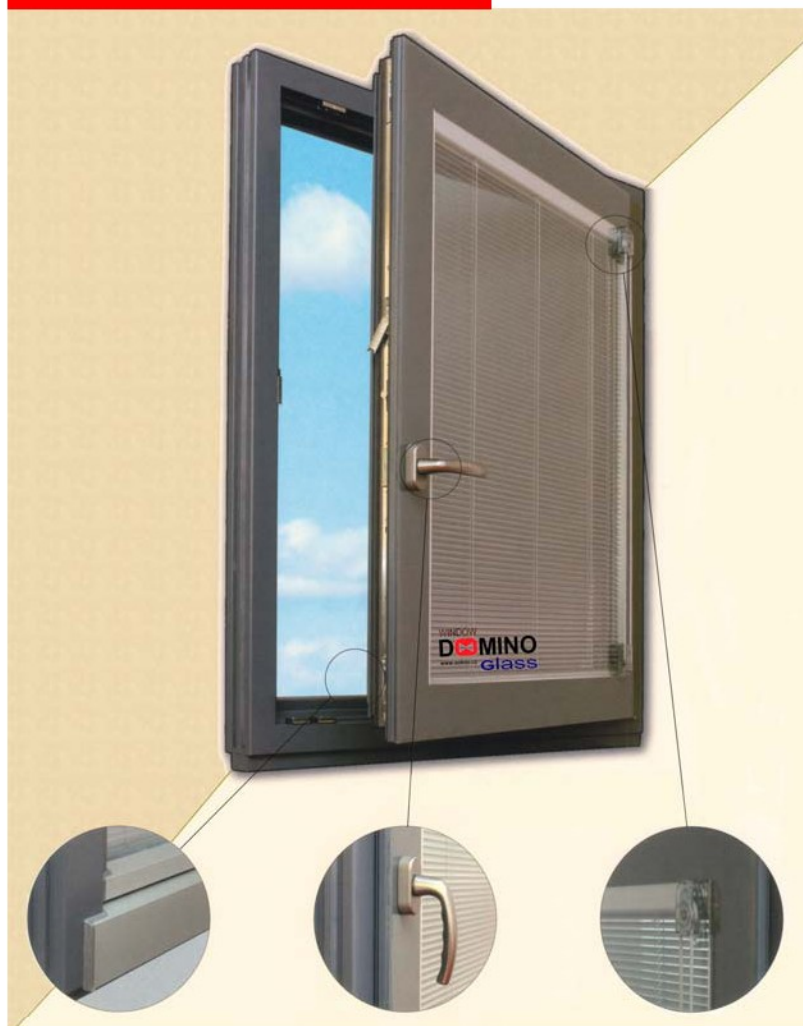

DOMINO Glass

eokno[®]
DOMINO
www.eokno.cz

e-mail: netolicka@eokno.cz
mobil: +420 602 723 930
www.eokno.cz

Estetický zážitek eurookno DOMINO glass

Konstrukce s celoprosklenou plochou křídla v interiérové části. Tímto inovativním zasklením se otevírají další možnosti vytvoření pohledově atraktivního vzhledu v interiéru místnosti.

Součinitel prostupu celého okna $U_w = 0,74 (0,82) \text{ W} / (\text{m}^2 \cdot \text{K})$. využitelnost pro nízkooenergetické a pasivní stavby. Při použití izolačního dvojskla HEAT MIRROR s tepelnou fólií lze tuto celoplošně plnobarevně potisknout a tím dostat do plochy zasklení zcela nový designový prvek.

WINDOW
DOMINO
Glass
www.eokno.cz

ODOLNOST - ŽIVOTNOST - VARIABILNOST

nabízí v eurooknech DOMINO jedinečný okapnicový Al systém chránící spodek okna před povětrnostními vlivy.

Z hlediska namáhání okna před povětrnostními vlivy je nekritičtější místo spodek rámu a křidel v přiznaných spárách. Výrazné prodloužení životnosti eurookna s minimální údržbou zajišťuje konstrukce U3 a U4 v provedení barev bronzová, stříbrná, bílá a dřevodekorů pinie, afromorsia a mahagon.