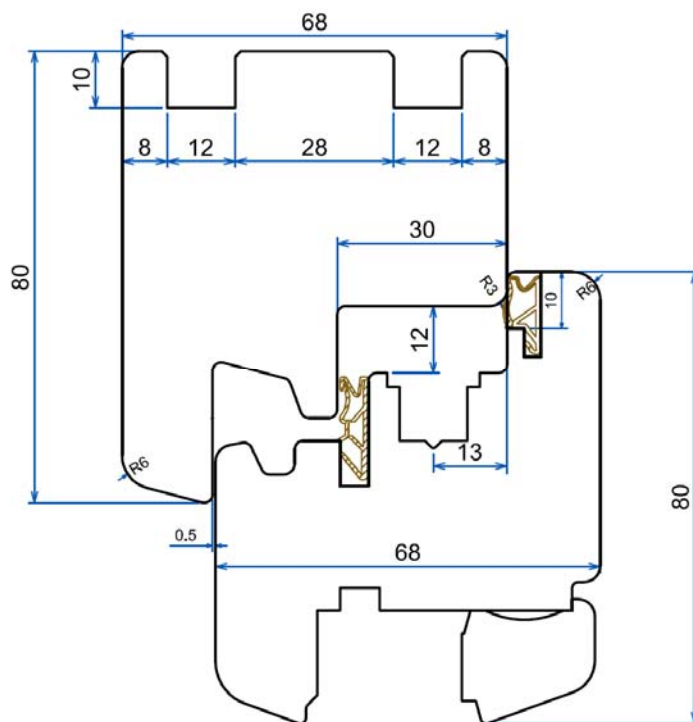

řez DOMINO SoftLine IV 88+